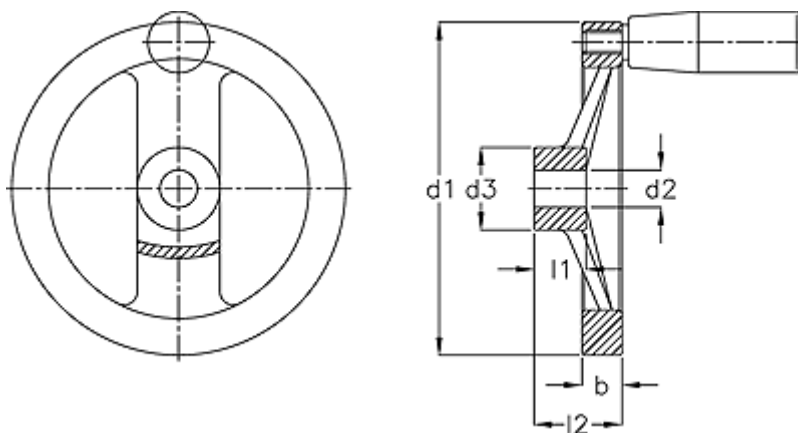

Varenummer: 201280343A
Beskrivelse: E+G Håndhjul
GN 322-250-B26-R

Mål

b	= 23.0
d1	= 250
d2 H7	= 26
d3	= 48
Håndtag Ø	= 25
l1	= 28
l2	= 51